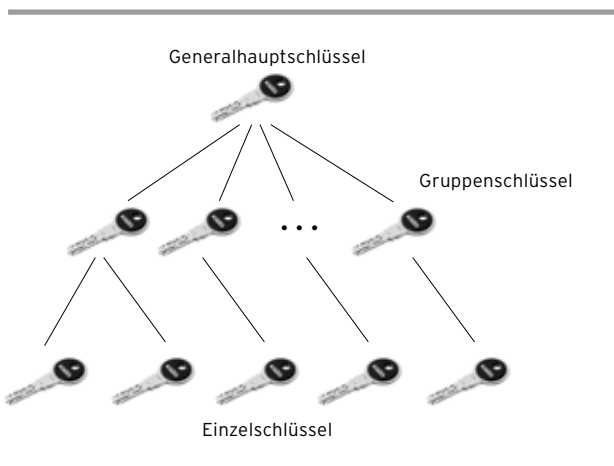

Garantierter Investitionsschutz

Basierend auf Kaba star können die neuesten Technologien eingesetzt werden. Kaba Schliesssysteme sind aufwärtskompatibel. Dadurch lassen sich massgeschneiderte Lösungen realisieren, die auch künftig durch ihre beliebige Aus-